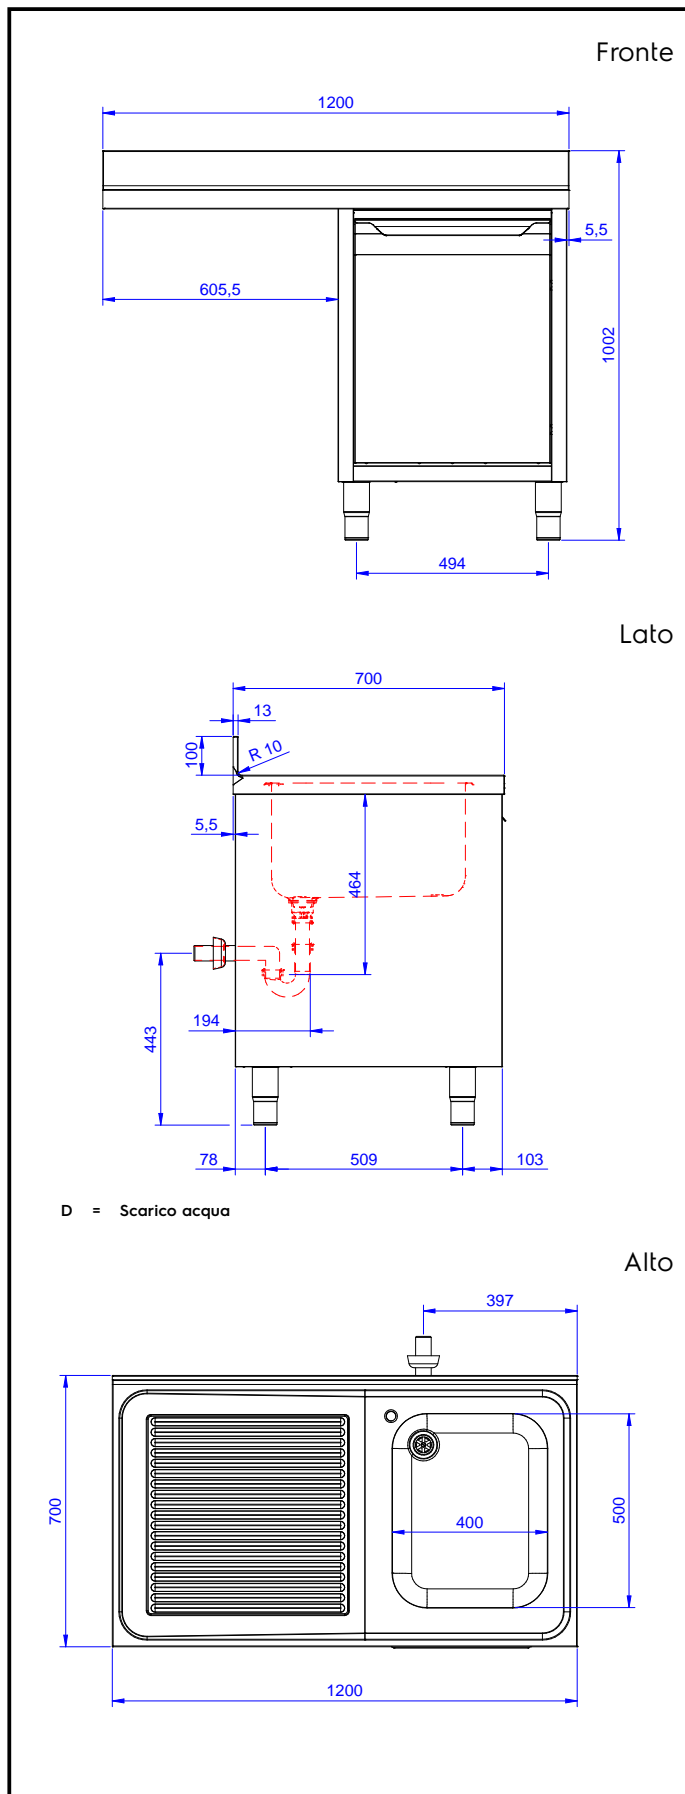

Lavatoio armadiato con 1
vasca 400x500 mm e
gocciolatoio sinistro, per
lavastoviglie sottotavolo, da
1200 mm

Descrizione

Articolo N° _____

Lavatoio in acciaio inox AISI 304 con piano di lavoro da 50 mm e spessore 10/10. Insonorizzato con piega salvamani sui bordi e dotato di involucro perimetrale ed angoli saldati. Porta a battente fonoassorbente. Piedini regolabili in altezza. Alzatina paraspruzzi posteriore con raggiatura 10 mm, altezza 100 mm e spessore 13 mm. Una vasca da 400x500xh300 mm dotata di tubo troppopieno e piletta di scarico da 2". Gocciolatoio stampato posizionato sulla parte sinistra sotto il quale si può inserire una lavastoviglie.

Approvazione: _____

Scarico

Posizione scarico: Sx

Informazioni chiave

Larghezza armadio:	1145 mm
Profondità armadio:	645 mm
Altezza armadietto:	385 mm
Dimensioni esterne, larghezza:	1200 mm
Dimensioni esterne, profondità:	700 mm
Dimensioni esterne, altezza:	1000 mm
Dimensione alzatina, altezza:	100 mm
Dimensione alzatina, profondità:	13 mm
Dimensione alzatina, raggio:	R=10
Numero di vasche:	1
Dimensione vasca:	400x500xH300
Numero e tipologia di porte:	1 Cernierato
Spessore piano di lavoro:	50 mm
Peso netto:	55 kg